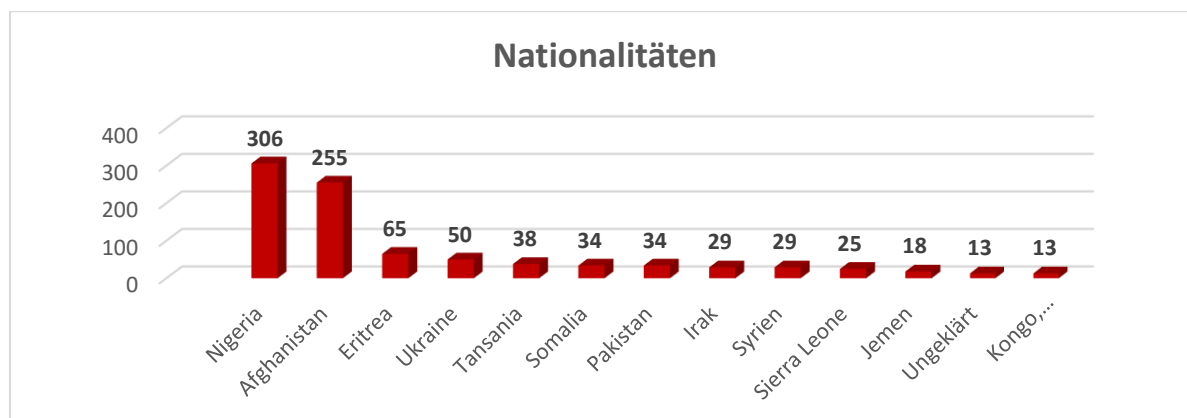

Aktuelle Zahlen und Fakten aus dem Bereich Asyl und Flucht im Landkreis Erding:

Stand 04.10.2021: alle Nationalitäten unter 10 Personen werden nicht aufgeführt.