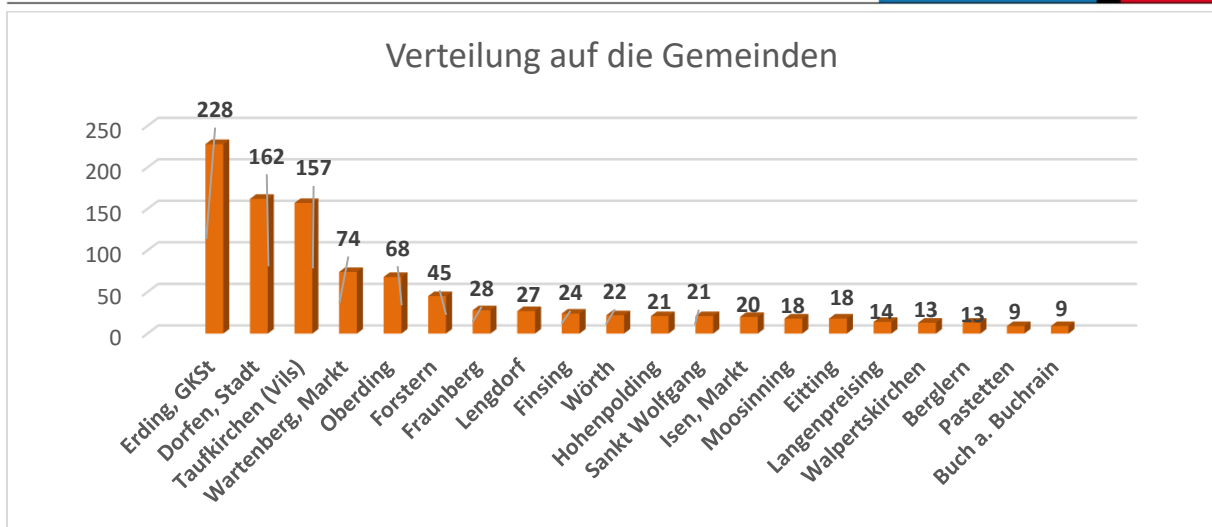

Oktober 2021

Newsletter Integrationslotse Erding

LANDKREIS
ERDING

Interessante Links:

- Glossar Migration – Integration – Flucht & Asyl: [Glossar Migration – Integration – Flucht & Asyl | bpb](#)
- Flucht und Asyl: [Flucht & Asyl | Zahlen und Fakten | MEDIENDIENST INTEGRATION (mediendienst-integration.de)](#)
- Aufnahme ehemaliger afghanischer Ortskräfte: [BAMF - Bundesamt für Migration und Flüchtlinge - Aufnahme afghanischer Ortskräfte](#)
- Zehn Fragen zu afghanischen Flüchtlingen: [Zehn Fragen zu afghanischen Flüchtlingen | Artikel | MEDIENDIENST INTEGRATION (mediendienst-integration.de)](#)